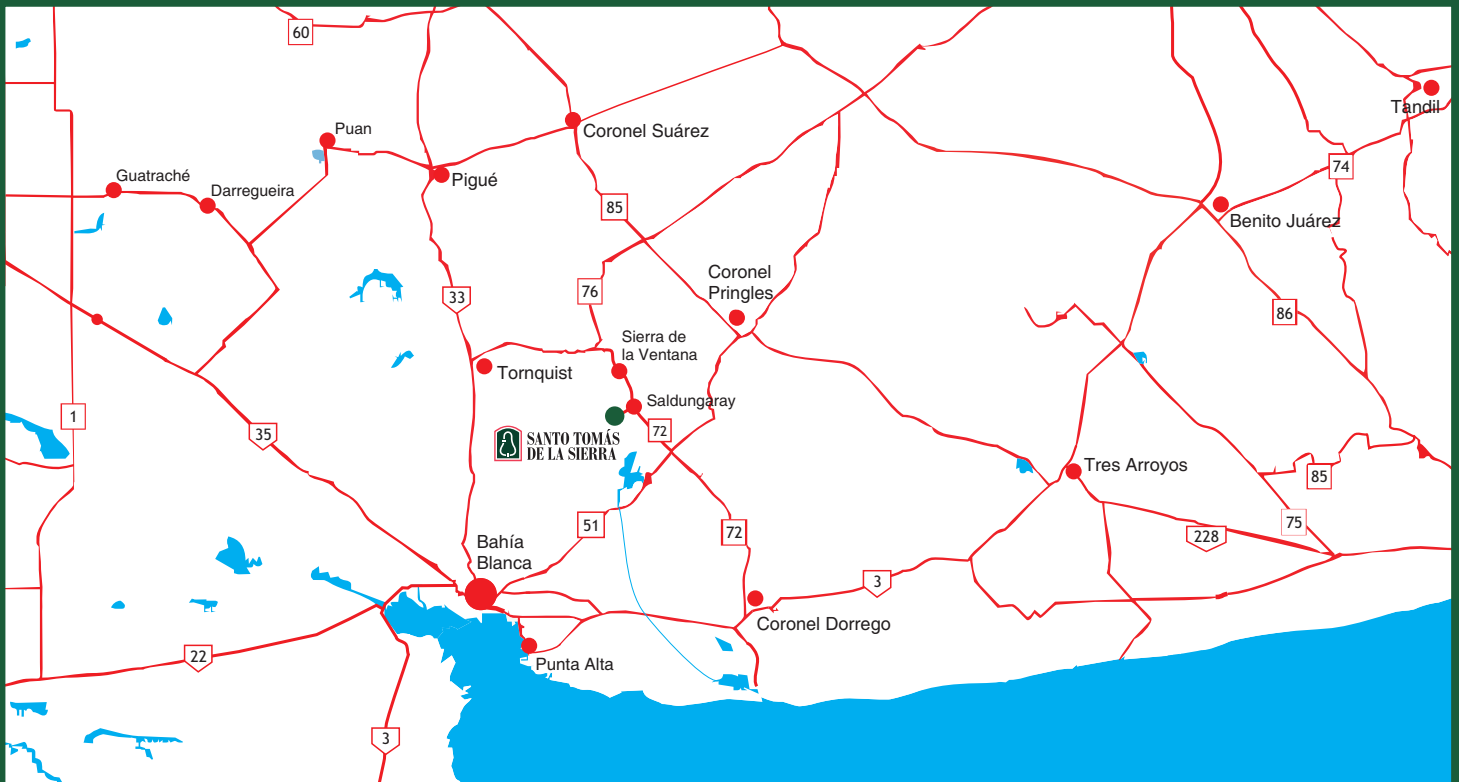

Estancias y Cabaña

**DON BENJAMIN**

## Ubicación Estancia Santo Tomás de la Sierra

### Mapa de Ubicación

#### DISTANCIAS

Desde Capital Federal	600 Km.
Desde Bahía Blanca	110 Km.
Sierra de la Ventana - Saldungaray	9 Km.
Saldungaray - Santo Tomás de la Sierra	5 Km.